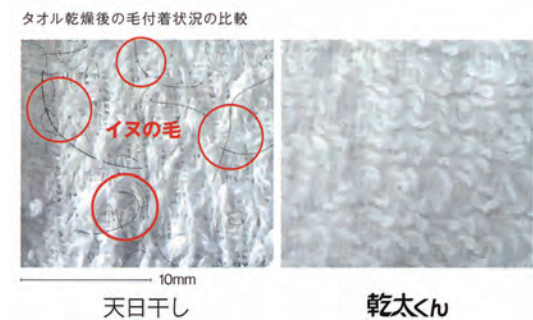

*エンペロープウイルスとは、「エンペロープ」という脂質やタンパク質等
 からできた膜をもつウイルスです。

ペットの毛が、キレイに取れる。

タオルなどに付着した犬や猫の細かい毛も、パワ
 フルな温風でキレイに取れます。

目玉商品

給湯器とリモコンの設置で
**ウルトラファインバブル入り
 の湯が家中どこでも使える**

浴室や洗面所、キッチン、食洗機などお湯の配管が
 つながっている様々な所へ、ウルトラファインバブル入
 りのお湯を送り出すことができます。大掛かりな工事
 の必要はありません。もちろん、リフォームの場合でも
 同様です。