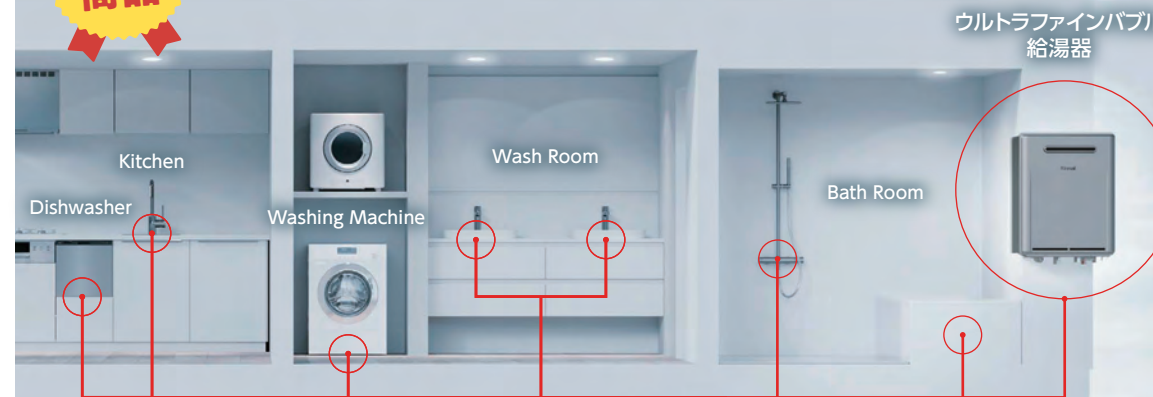

*エンペロープウイルスとは、「エンペロープ」という脂質やタンパク質等
 からできた膜をもつウイルスです。

ペットの毛が、キレイに取れる。

タオルなどに付着した犬や猫の細かい毛も、パワ
 フルな温風でキレイに取れます。

目玉商品

給湯器とリモコンの設置で
**ウルトラファインバブル入り
 の湯が家中どこでも使える**

浴室や洗面所、キッチン、食洗機などお湯の配管が
 つながっている様々な所へ、ウルトラファインバブル入
 りのお湯を送り出すことができます。大掛かりな工事
 の必要はありません。もちろん、リフォームの場合でも
 同様です。