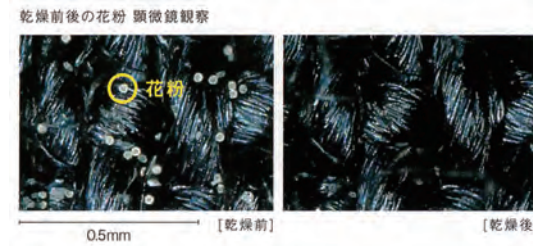

心配なウイルスも、しっかり除去。
エンペロープウイルス*を、99.9%除去する効果が
実証されています。

*エンペロープウイルスとは、「エンペロープ」という脂質やタンパク質等
からできた膜をもつウイルスです。

ペットの毛が、キレイに取れる。

タオルなどに付着した犬や猫の細かい毛も、パワ
フルな温風でキレイに取れます。