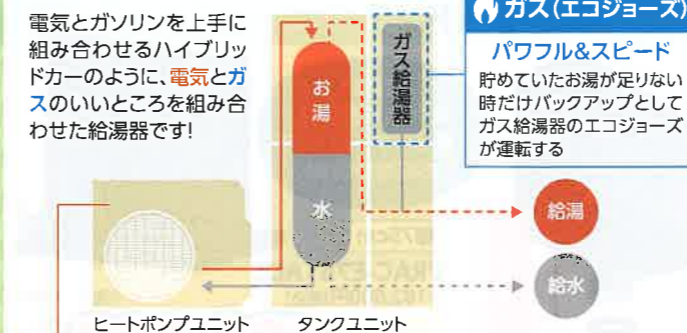

ガス(エコジョーズ)

パワフル&スピード
貯めていたお湯が足りない時だけバックアップとしてガス給湯器のエコジョーズが運転する

電気(ヒートポンプ)

高効率&省エネ
電気のカでヒートポンプが必要ときに必要な分だけお湯をつくり、タンクに貯湯する

ヒートポンプとエコジョーズが必要な量のお湯にあわせて最適に運転します。
たくさんお湯を使う時も**湯切れの心配がありません。**

2 どのくらいお得になるの?

電気×ガスのハイブリッドだから
従来給湯器と比べ光熱費が

年間約**75,610円**オフ!

10年間で約**75万円**の節約に!

3 災害時の断水にもエコワンは安心

災害時にはタンク内の水を非常用として利用

断水によりトイレをはじめとした生活用水が使えないことは災害時の大きな困りごとになります。貯湯するためのタンクユニットを持つ給湯器エコワンは、断水時にタンク内の湯・水を非常用水として利用できます。

70Lタイプなら

バケツ 約10杯分